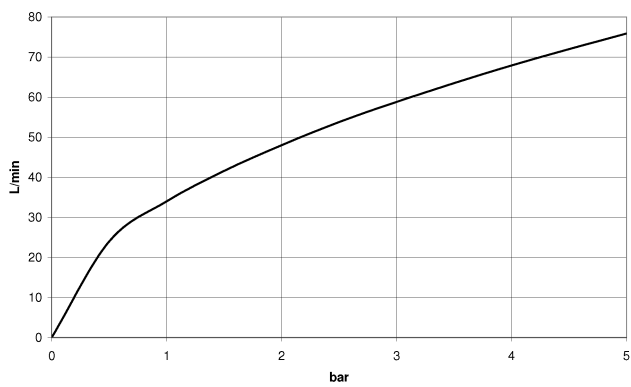

28 450 410

- sortie douche 1/2"
- rosace Ø 55 mm
- raccord 1/2"

Avec sécurité anti-retour.

	Chrome	28 450 410-00
	Platine brossé	28 450 410-06
	Platine	28 450 410-08
	Laiton (Or 23cts)	28 450 410-09
	Laiton brossé (Or 23cts)	28 450 410-28
	Dark Platinum brossé	28 450 410-99

Accessoires recommandés

Coude mural à encastrer - 35 085 970 90

- profondeur de montage max. 163 mm
- profondeur de montage mini. 90 mm

28 450 410

mm [inches]

Diagramme de débit

Certificats

Belgaqua_21-381- WRAS_1809019.
27_7.