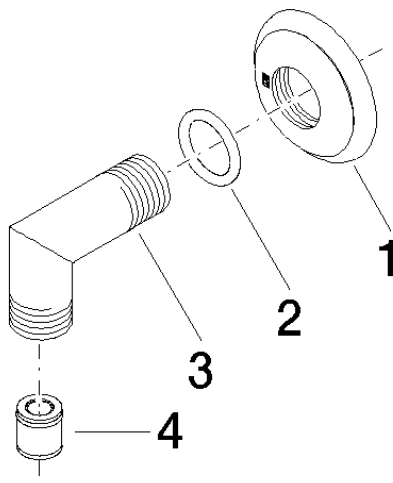

28 450 410

- sortie douche 1/2"
- rosace Ø 55 mm
- raccord 1/2"

Avec sécurité anti-retour.

	Chrome	28 450 410-00
	Platine brossé	28 450 410-06
	Platine	28 450 410-08
	Laiton (Or 23cts)	28 450 410-09
	Laiton brossé (Or 23cts)	28 450 410-28
	Dark Platinum brossé	28 450 410-99

Accessoires recommandés

Coude mural à encastrer - 35 085 970 90

- profondeur de montage max. 163 mm
- profondeur de montage mini. 90 mm

28 450 410

mm [inches]

Diagramme de débit

Certificats

Belgaqua_21-381- WRAS_1809019.
27_7.

28 450 410

Liste des pièces de rechange

N°	Article Numéro	Désignation	Fréquence de montage	Délai de livraison
1	09 27 35 003-00	rosace	1	10
2	90 14 10 026 00 90	joint	1	2
3	09 11 03 121-00	raccord	1	10
4	90 23 01 141 00 90	anti-retour	1	2