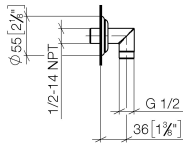

28 450 410

- sortie douche 1/2"
- rosace Ø 55 mm
- raccord 1/2"

Avec sécurité anti-retour.

	Chrome	28 450 410-00
	Platine brossé	28 450 410-06
	Platine	28 450 410-08
	Laiton (Or 23cts)	28 450 410-09
	Laiton brossé (Or 23cts)	28 450 410-28
	Dark Platinum brossé	28 450 410-99

Accessoires recommandés

Coude mural à encastrer - 35 085 970 90

- profondeur de montage max. 163 mm
- profondeur de montage mini. 90 mm

28 450 410

mm [inches]

Diagramme de débit

Certificats

Belgaqua_21-381- WRAS_1809019.
27_7.

28 450 410

Liste des pièces de rechange

N°	Article Numéro	Désignation	Fréquence de montage	Délai de livraison
1	09 27 35 003-00	rosace	1	10
2	90 14 10 026 00 90	joint	1	2
3	09 11 03 121-00	raccord	1	10
4	90 23 01 141 00 90	anti-retour	1	2